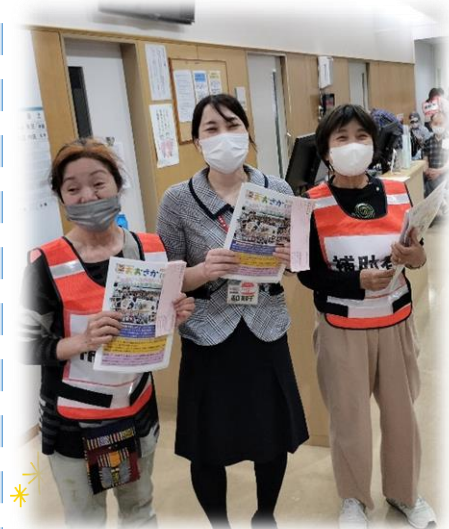

## 今年も早くスタート！お元気ですか訪問

「よ〜来てくれたね〜今年も元気だ〜」と嬉しいお声

コロナ禍での3年間では、7月を

勉強になっています。

中心に取り組んできましたお元気で  
すか訪問&テレフォン行動でしたが、  
今年度は、通常のゴールデンウィーク  
が明けてすぐに取り組もうと準備を  
進めてきました。月末の土曜日に取  
組んでいる「ウィークエンド行動」で  
もお元気ですか訪問に切り替えて、  
病院地区の運営員さんと職員とがタ  
ッグを組んで協同の取り組みとして  
進めています。すでに266対話、組  
合員37名、職員32名が行動に取組ん  
できました。

▼はじめて訪問にうかがったお宅で  
は「いつも機関紙見させてもらって  
ます。訪問してもらってありがと  
う。」と、医療生協やころばん体操な  
どに興味持っていたいただいているお声  
も聞け、お住まいの近くで開催して  
いる、「ころばん体操や他のサークルな  
どの日程と場所をお伝えもでき、健  
康づくりのお誘いもできました。

▼退院患者さんのお宅にも訪問して  
います。その中でも、リハビリテー  
ション部では、退院患者さんのお宅に  
訪問して、「ご自宅での過ごし方や、お  
体の状態を見て、今後のリハビリに  
も生かすための取り組みとして定例  
化しています。頑張られたリハビリの  
成果がどのようにご家庭で活かされ  
ているのか、また不備はないかなど  
もチェックでき、訪問する側もとても

▼はじめて訪問にうかがったお宅で  
は「いつも機関紙見させてもらって  
ます。訪問してもらってありがと  
う。」と、医療生協やころばん体操な  
どに興味持っていたいただいているお声  
も聞け、お住まいの近くで開催して  
いる、「ころばん体操や他のサークルな  
どの日程と場所をお伝えもでき、健  
康づくりのお誘いもできました。

↑コープおおさか病院からきました〜  
の間に快く応じて頂くことが嬉しいです

## コロナワクチンの方々にも医療生協を知ってもらいたいーロビー行動

行動に奮闘してもらった運営委員さん

6月10日、17に取組まれました新型コ  
ロナワクチン接種時に、組合員さんと一  
緒に「新法人となりました、この機に、組  
合員加入しませんか？是非とも増資にご  
協力を」とロビー行動に取組みました。  
2日間で290人の方にビラをお渡しし  
ました。接種してから15分から30分は院  
内で待機していただきますので、その間に  
ビラを見ていただき、帰る際に増資ブ  
スに立ち寄ってもらっています。「一口  
1,000円になってんね〜増資しやすくな  
ったわ〜」この声や、「これまでなかなか、  
入る機会なかったのよ〜」など、タイ  
ミング良く加入していただくこともでき  
ました。ワクチン接種は多くの方に来院  
してもらえますが、医療生協に加入され  
ていない方も多くおられます。やはり、私  
たちの病院や事業所を利用してもらえる  
方には、是非とも仲間(加入)になっても  
らいたいですね。